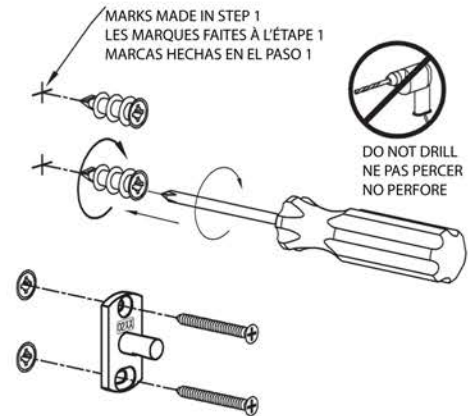

## SINGLE AND DOUBLE TOWEL BAR INSTALLATION INSTRUCTIONS MODE D'EMPLOI POUR LA BARRE DE SERVIETTE SIMPLE ET DOUBLE INSTRUCCIONES PARA LA INSTALACIÓN DE TOALLEROS DE UNA Y DOS BARRAS

Complement your purchase with other fine accessories from GINGER®  
 Complétez votre achat avec d'autres beaux accessoires de GINGER®  
 Complemente su compra con otros accesorios finos de GINGER®

1

2

For DRYWALL Pour mur sec para PANELES DE YESO

2

FOR TILE OR SOLID WALLS POUR MURS SOLIDES OU CARRÉLÉ  
 PARA BALDOSAS O PAREDES SÓLIDAS

3