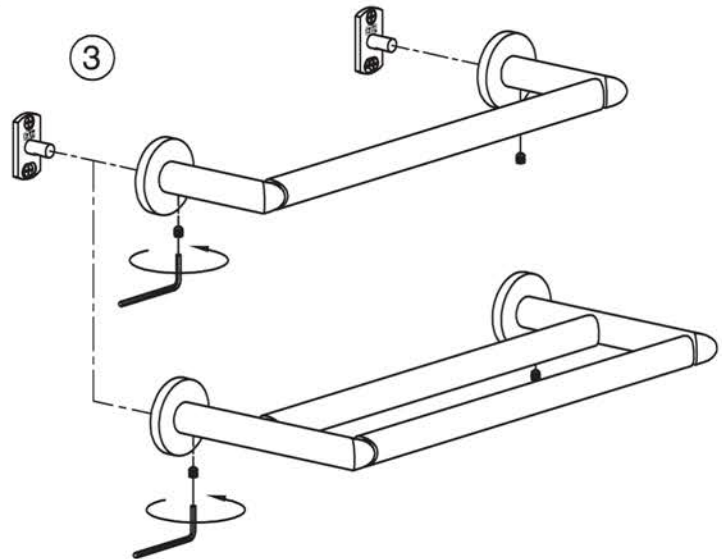

## SINGLE AND DOUBLE TOWEL BAR INSTALLATION INSTRUCTIONS MODE D'EMPLOI POUR LA BARRE DE SERVIETTE SIMPLE ET DOUBLE INSTRUCCIONES PARA LA INSTALACIÓN DE TOALLEROS DE UNA Y DOS BARRAS

Complement your purchase with other fine accessories from GINGER®  
 Complétez votre achat avec d'autres beaux accessoires de GINGER®  
 Complemente su compra con otros accesorios finos de GINGER®

1

2

For DRYWALL Pour mur sec para PANELES DE YESO

2

FOR TILE OR SOLID WALLS POUR MURS SOLIDES OU CARRÉLÉ  
 PARA BALDOSAS O PAREDES SÓLIDAS

3