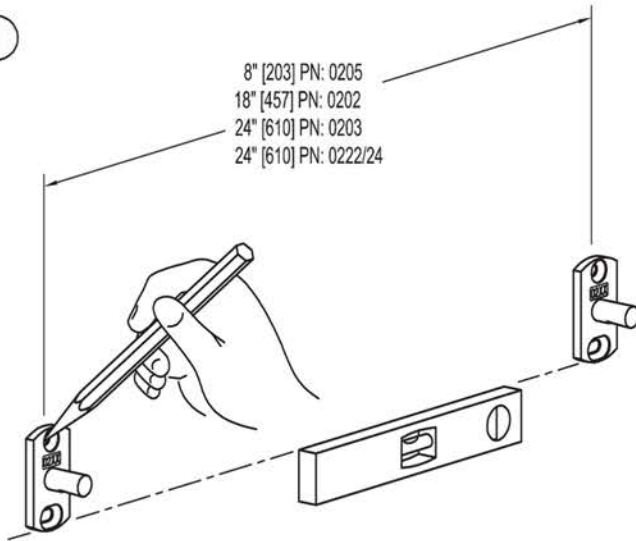

## SINGLE AND DOUBLE TOWEL BAR INSTALLATION INSTRUCTIONS MODE D'EMPLOI POUR LA BARRE DE SERVIETTE SIMPLE ET DOUBLE INSTRUCCIONES PARA LA INSTALACIÓN DE TOALLEROS DE UNA Y DOS BARRAS

Complement your purchase with other fine accessories from GINGER®  
 Complétez votre achat avec d'autres beaux accessoires de GINGER®  
 Complemente su compra con otros accesorios finos de GINGER®

1

2

For DRYWALL Pour mur sec para PANELES DE YESO

2

FOR TILE OR SOLID WALLS POUR MURS SOLIDES OU CARRÉLÉ  
 PARA BALDOSAS O PAREDES SÓLIDAS

3