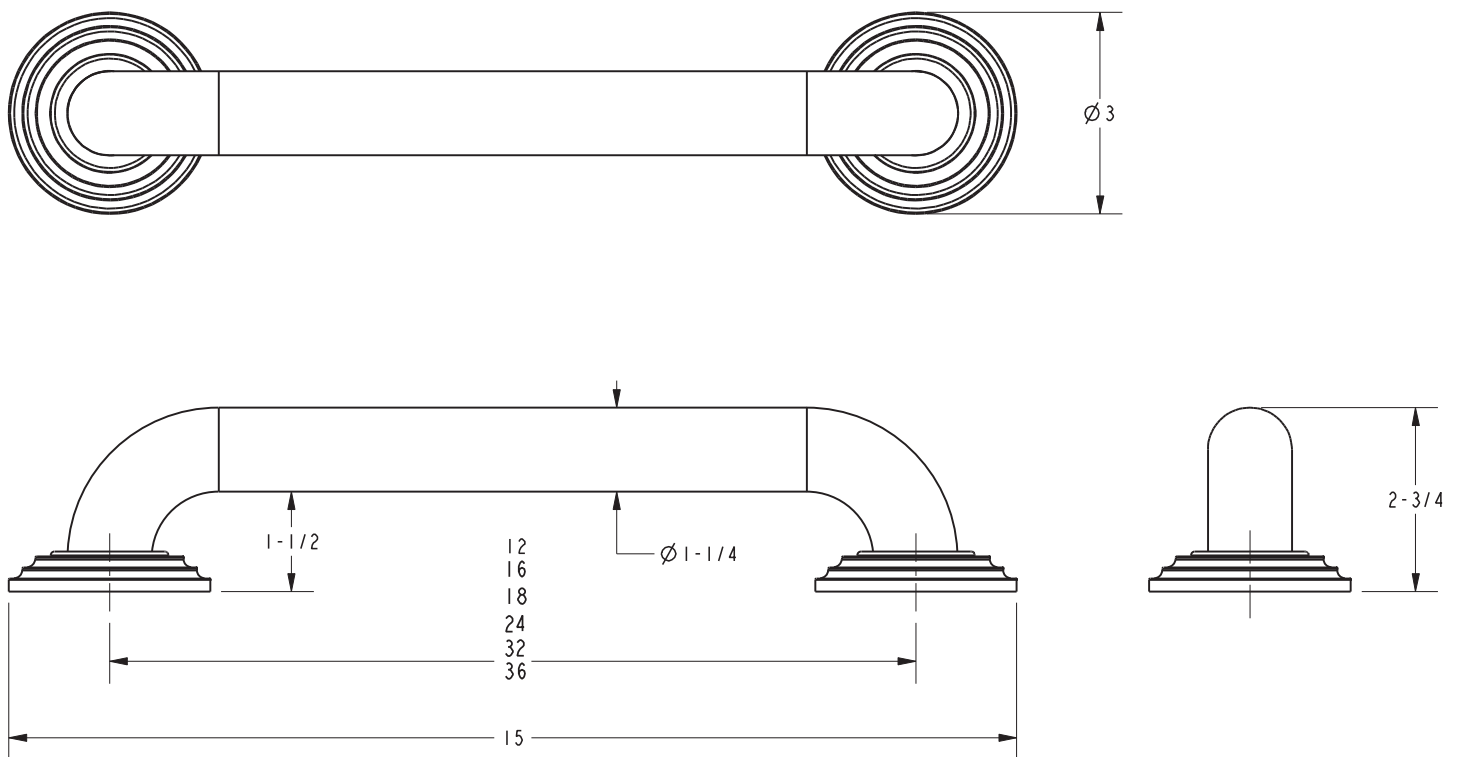

## Features

- Solid brass construction
- Two-post design
- Complements Chelsea product series

Grab Bar

## Specified Model

Model	Description	Colors   Finishes				
1160	12" Grab Bar	<input type="checkbox"/> PN	<input type="checkbox"/> SN	<input type="checkbox"/> PC	<input type="checkbox"/> ORB	<input type="checkbox"/> Other
1161	16" Grab Bar	<input type="checkbox"/> PN	<input type="checkbox"/> SN	<input type="checkbox"/> PC	<input type="checkbox"/> ORB	<input type="checkbox"/> Other
1162	18" Grab Bar	<input type="checkbox"/> PN	<input type="checkbox"/> SN	<input type="checkbox"/> PC	<input type="checkbox"/> ORB	<input type="checkbox"/> Other
1163	24" Grab Bar	<input type="checkbox"/> PN	<input type="checkbox"/> SN	<input type="checkbox"/> PC	<input type="checkbox"/> ORB	<input type="checkbox"/> Other
1164	32" Grab Bar	<input type="checkbox"/> PN	<input type="checkbox"/> SN	<input type="checkbox"/> PC	<input type="checkbox"/> ORB	<input type="checkbox"/> Other
1165	36" Grab Bar	<input type="checkbox"/> PN	<input type="checkbox"/> SN	<input type="checkbox"/> PC	<input type="checkbox"/> ORB	<input type="checkbox"/> Other

## Product Specification: Add "Length Indicator and Color / Finish" suffix to Model number, below.

The Grab Bar shall be made of solid brass construction. Grab Bar shall complement Ginger Chelsea product series. Grab Bar shall be Ginger Model 116\_\_\_\_/\_\_\_\_.

# 1160, 1161, 1162, 1163, 1164, 1165

Product Dimensions (units are in inches)

Chelsea Grab Bar  
**1160, 1161, 1162, 1163, 1164, 1165**

page 2 of 2 spec\_1160, 1161, 1162, 1163, 1164, 1165

**GINGER**

t: 949.417.5207 | [www.gingerco.com](http://www.gingerco.com)