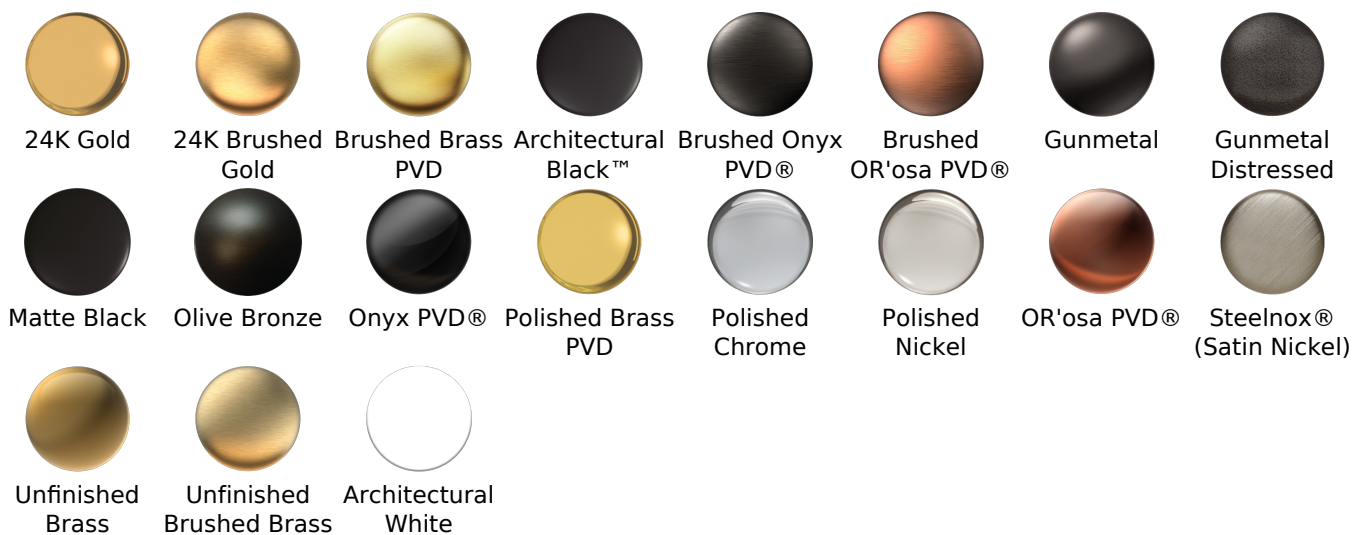

#### Available Finishes

- Polished Chrome  
G-8613-PC
- Polished Nickel  
G-8613-PN
- Brushed Nickel  
G-8613-BNi
- Unfinished Brushed Brass\*  
G-8613-UBB\*
- Unfinished Brass\*  
G-8613-UB\*
- Matte Black\*  
G-8613-MBK\*
- Architectural Black\*  
G-8613-BK\*
- Architectural White\*  
G-8613-WT\*
- Steinox (Satin Nickel)  
G-8613-SN
- Olive Brass\*  
G-8613-OB\*
- Gunmetal\*  
G-8613-GM\*
- Vintage Brushed Brass\*  
G-8613-VBB\*
- OR'osa PVD\*  
G-8613-RG\*
- Brushed OR'osa PVD\*  
G-8613-BRG\*
- Onyx PVD\*  
G-8613-OX\*
- Brushed Onyx PVD\*  
G-8613-BOX\*
- Polished Brass PVD\*  
G-8613-PB\*
- Brushed Brass PVD\*  
G-8613-BB\*
- 24K Brushed Gold\*  
G-8613-BAU\*
- 24K Gold\*  
G-8613-AU\*
- Gunmetal Distressed\*  
G-8613-GMD\*

**Finishes**

### Available Finishes

- Polished Chrome  
G-8714-PC
- Brushed Nickel  
G-8714-BNi
- Polished Nickel  
G-8714-PN
- Steelnox<sup>®</sup>  
G-8714-SN
- Olive Bronze<sup>™</sup>  
G-8714-OB
- Architectural Black<sup>™</sup>  
G-8714-BK
- Architectural White  
G-8714-WT