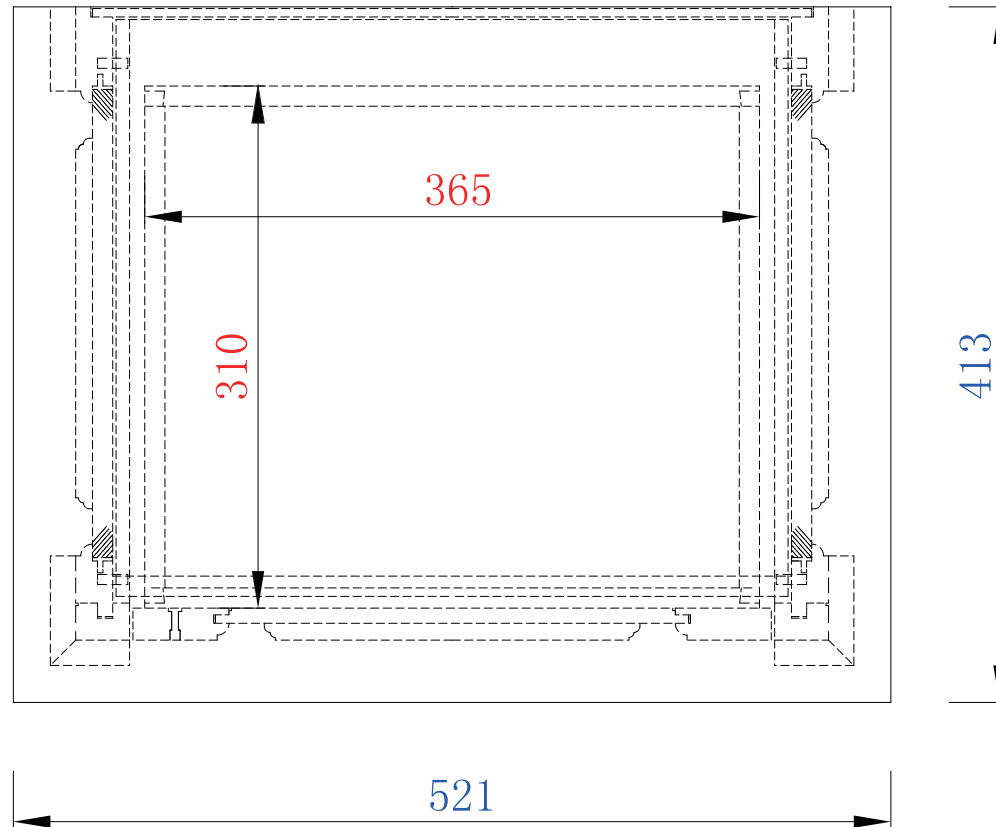

- 147-114-5036
- 147-114-5046
- 147-114-5066
- 147-114-5076
- 147-114-5086

JAMES MARTIN

VANITIES™

Brookfield 20.5" Linen Cabinet

Diagrams with Dimensions  
page 03 of 03

521mm

Item Number:

- 147-114-5036
- 147-114-5046
- 147-114-5066
- 147-114-5076
- 147-114-5086

JAMES MARTIN

VANITIES™

Brookfield 521mm Linen Cabinet

Diagrams with Dimensions  
page 01 of 03

521mm

Item Number:

- 147-114-5036
- 147-114-5046
- 147-114-5066
- 147-114-5076
- 147-114-5086

JAMES MARTIN

VANITIES™

Brookfield 521mm Linen Cabinet

Diagrams with Dimensions  
page 02 of 03

521mm

Item Number:

- 147-114-5036
- 147-114-5046
- 147-114-5066
- 147-114-5076
- 147-114-5086

JAMES MARTIN

VANITIES™

Brookfield 521mm Linen Cabinet

Diagrams with Dimensions  
page 03 of 03