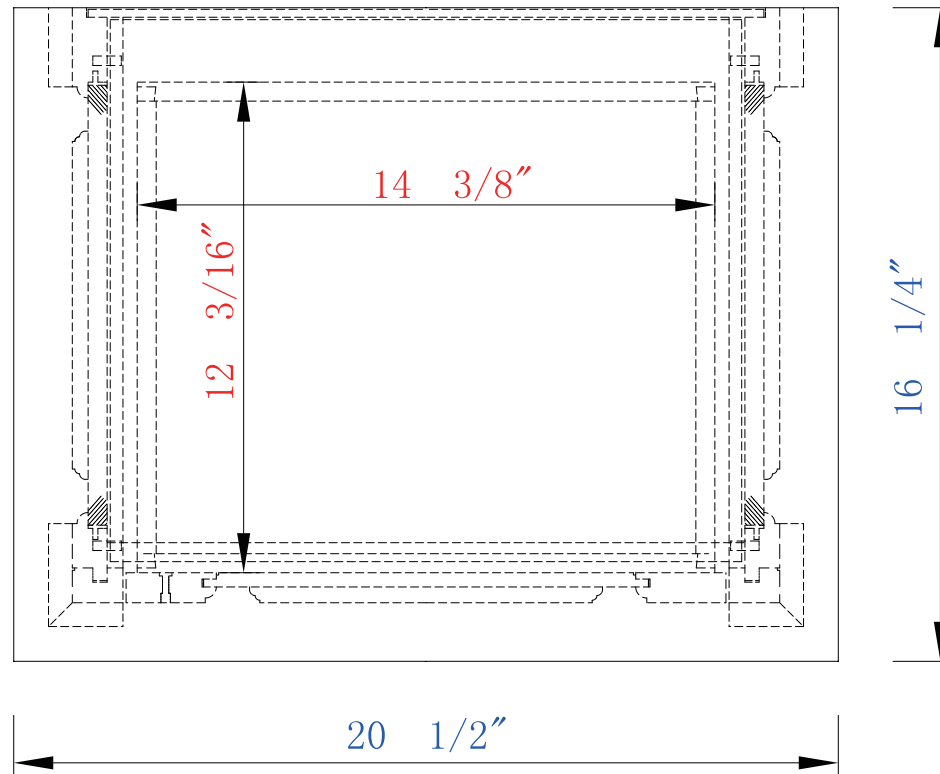

20.5"

Item Number:

- 147-114-5036
- 147-114-5046
- 147-114-5066
- 147-114-5076
- 147-114-5086

JAMES MARTIN

VANITIES™

Brookfield 20.5" Linen Cabinet

Diagrams with Dimensions
page 02 of 03