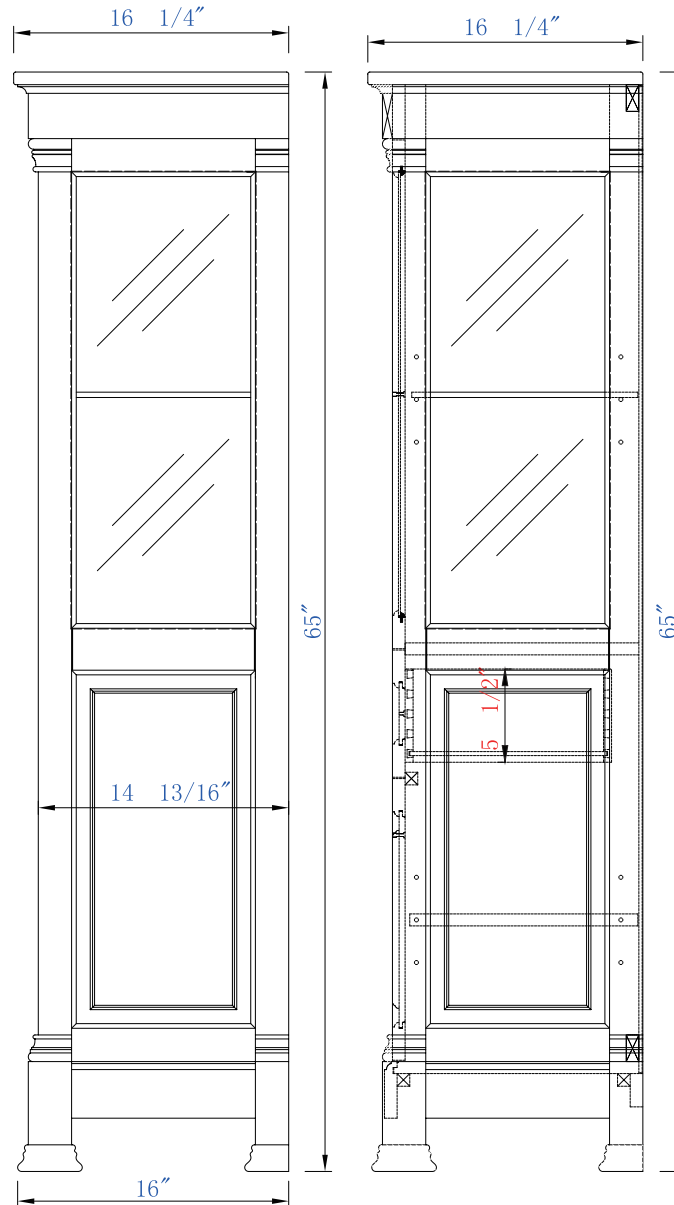

20.5"

Item Number:

- 147-114-5036
- 147-114-5046
- 147-114-5066
- 147-114-5076
- 147-114-5086

JAMES MARTIN

VANITIES™

Brookfield 20.5" Linen Cabinet

Diagrams with Dimensions
page 03 of 03