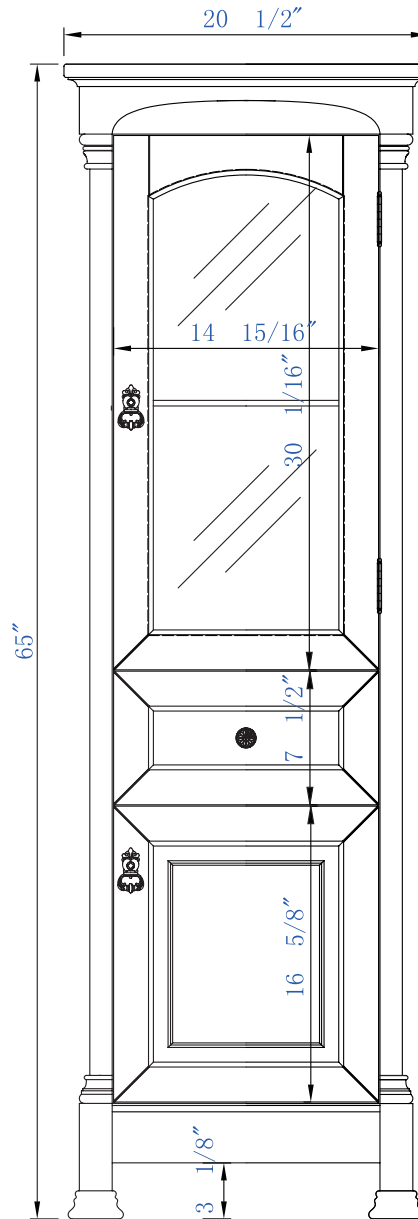

20.5"

Item Number:

- 147-114-5036
- 147-114-5046
- 147-114-5066
- 147-114-5076
- 147-114-5086

JAMES MARTIN

VANITIES™

Brookfield 20.5" Linen Cabinet

Diagrams with Dimensions
page 01 of 03