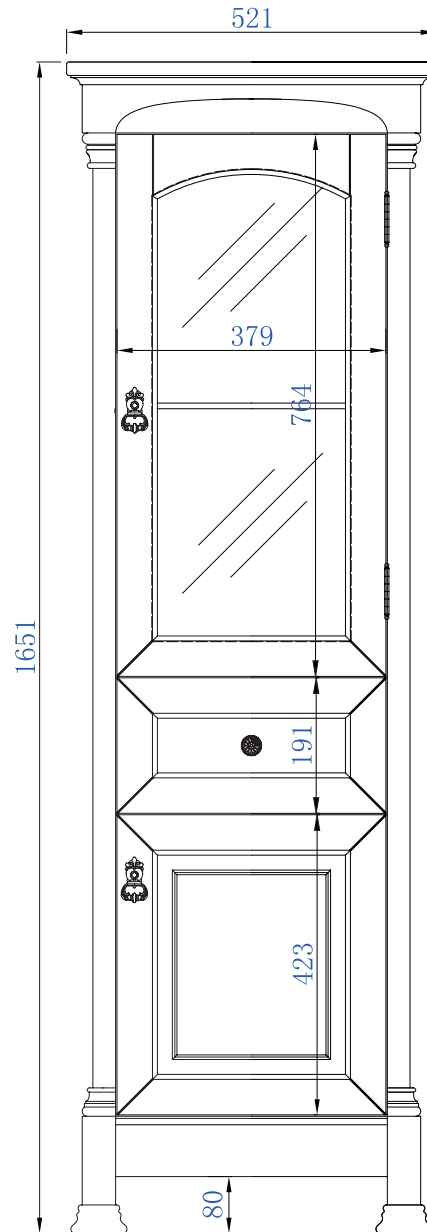

521mm

Item Number:

- 147-114-5036
- 147-114-5046
- 147-114-5066
- 147-114-5076
- 147-114-5086

JAMES MARTIN

VANITIES™

Brookfield 521mm Linen Cabinet

Diagrams with Dimensions
page 01 of 03