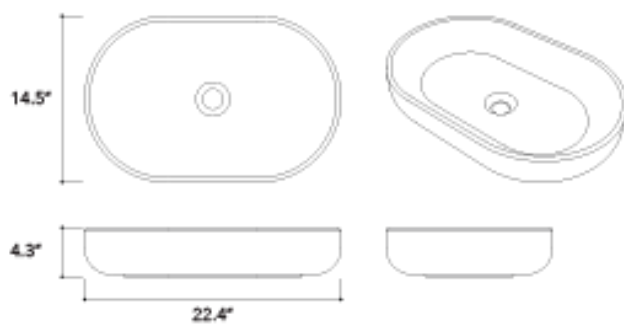

## Dimensions

### Height

4.3 In / 11 cm

### Width

22.4 In / 57 cm

### Depth

14.5 In / 37 cm