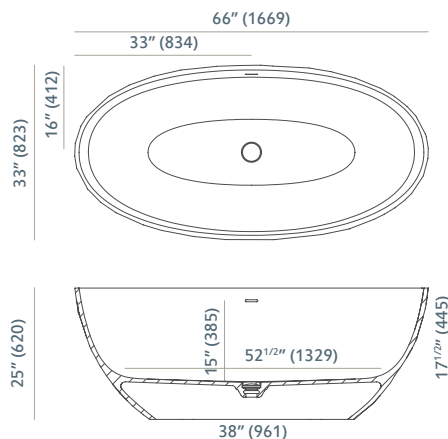

### Standard sizes

Medidas standard

CSA B45.5 / IAPMO Z124-2017

acquabella