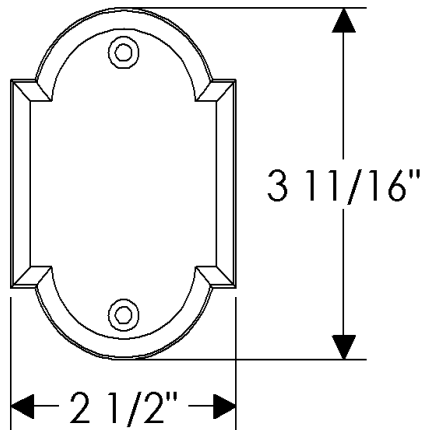

Arched Escutcheon

IP716