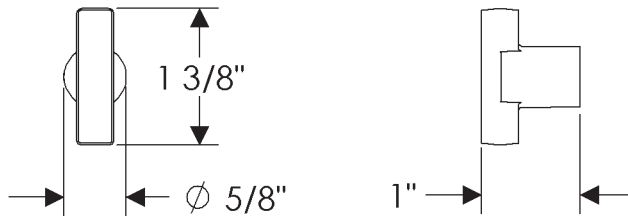

Metro Collection

CK200
Ellis Cabinet Knob