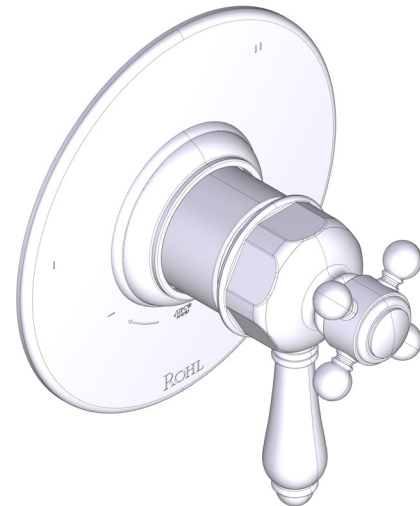

ESPECIFICACIONES

DESCRIPCIÓN

- Combina tecnologías termostáticas y de equilibrio de presión.
- Control de temperatura de configuración única
- Control de temperatura y volumen con desviador
- 3 funciones exclusivas y 2 funciones compartidas
- La válvula empotrada se vende por separado:
 - Pida la válvula empotrada de equilibrio térmico y de presión R45
 - Kit de extensión R45 de 3/4" disponible, pida el kit EXT45KIT34
 - Kit de extensión R45 de 1-1/4" disponible, pida el kit EXT45KIT114

Moldura de equilibrio térmico y de presión de 1/2" con 5 funciones (Compartida)

MODELO DE BASE: TTD45W1LM

For warranty or additional information, contact:

US Customers

U.S.A.
houseofrohl.com/support
1-800-777-9762