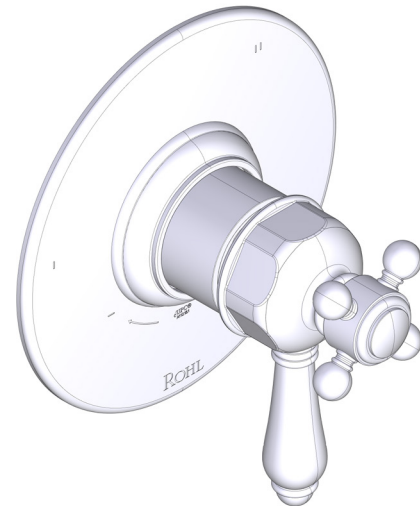

SPECIFICATIONS

DESCRIPTION

- Combines both thermostatic and pressure balance technologies
- "Set it and forget it" temperature control
- Temperature and volume control with diverter
- 3 dedicated functions and 2 shared functions
- Rough-in valve sold separately:
 - Order R45 therm & pressure balance rough-in valve
 - 3/4" R45 extension kit available, order EXT45KIT34
 - 1-1/4" R45 extension kit available, order EXT45KIT114

CARTRIDGE

- 0-955 (Included)

STANDARDS

- ASME A112.18.1

WARRANTY

- Most products or parts carry "Limited Warranties" against manufacturing defects. For US customers please visit houseofrohl.com/support and for Canadian customers please visit houseofrohl.ca/support for complete product and finish warranty.

1/2" Therm & Pressure Balance Trim with 5 Functions (Shared)

CORE MODEL: TTD45W1LM

For warranty or additional information, contact:

US Customers

U.S.A.
houseofrohl.com/support
1-800-777-9762

QUEBEC / MARITIMES / WESTERN CANADA
QUÉBEC / MARITIMES / OUEST CANADIEN
QUEBEC / MARITIMOS / CANADA OCCIDENTAL
houseofrohl.ca/support
1-866-473-8442

Canadian Customers

ONTARIO
houseofrohl.ca/support
1-800-287-5354

SPÉCIFICATIONS

DESCRIPTION

- Combine à la fois les technologies thermostatique et d'équilibrage de la pression
- Contrôle de la température du type préréglage absolu
- Contrôle de la température et du débit avec inverseur
- 3 fonctions distinctes et 2 fonctions partagées
- Soupape de plomberie brute vendue séparément :
 - Commander une soupape de plomberie brute thermostatique à équilibrage de pression n° R45
 - Trousse de rallonge de la soupape n° R45 de ¾ po disponible, commander la trousse n° EXT45KIT34
 - Trousse de rallonge de la soupape n° R45 de 1 1/4 po disponible, commander la trousse n° EXT45KIT114