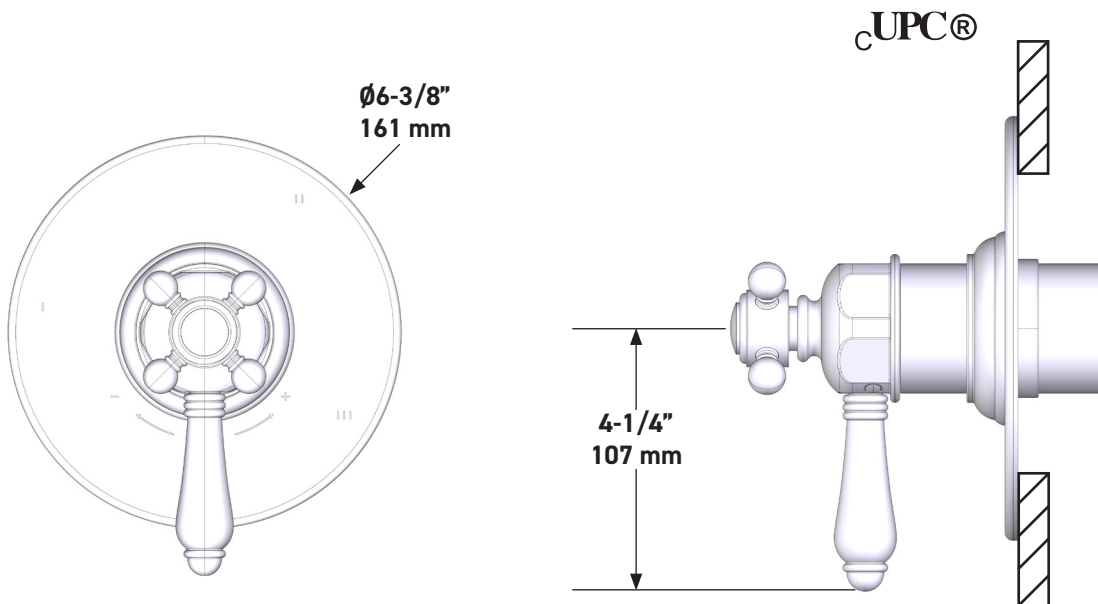

Garniture de soupape thermostatique à équilibrage de pression de ½ po, à 5 fonctions (partagées)

MODÈLE DE BASE : TTD45W1LM

For warranty or additional information, contact:

US Customers

U.S.A.
houseofrohl.com/support
 1-800-777-9762