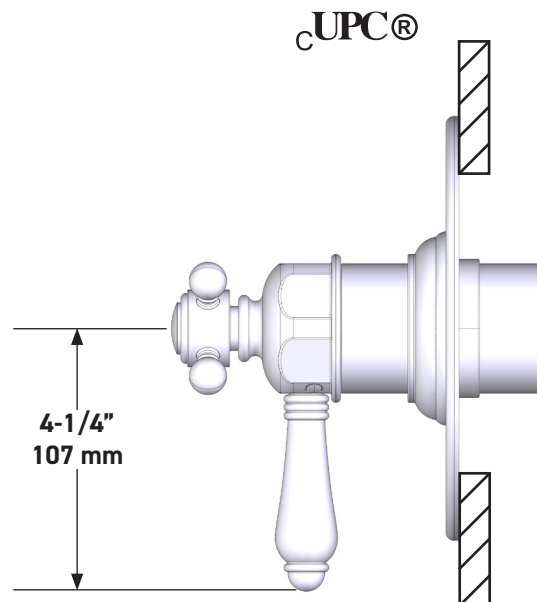

For warranty or additional information, contact:

US Customers

U.S.A.
houseofrohl.com/support
1-800-777-9762

Canadian Customers

QUEBEC / MARITIMES / WESTERN CANADA
QUÉBEC / MARITIMES / OUEST CANADIEN
QUEBEC / MARITIMOS / CANADA OCCIDENTAL
houseofrohl.ca/support
1-866-473-8442

ONTARIO
houseofrohl.ca/support
1-800-287-5354