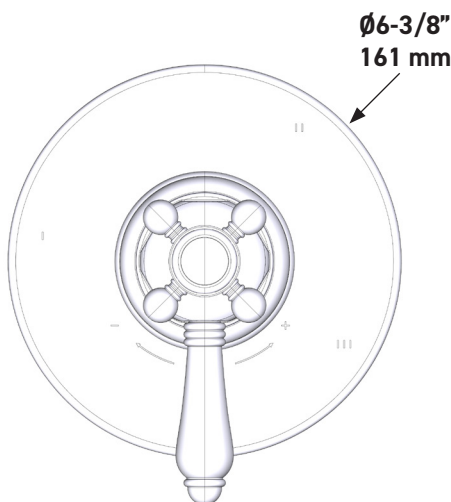

ESPECIFICACIONES

DESCRIPCIÓN

- Combina tecnologías termostáticas y de equilibrio de presión.
- Control de temperatura de configuración única
- Control de temperatura y volumen con desviador
- 3 funciones exclusivas y 2 funciones compartidas
- La válvula empotrada se vende por separado:
 - Pida la válvula empotrada de equilibrio térmico y de presión R45
 - Kit de extensión R45 de 3/4" disponible, pida el kit EXT45KIT34
 - Kit de extensión R45 de 1-1/4" disponible, pida el kit EXT45KIT114

Moldura de equilibrio térmico y de presión de 1/2" con 5 funciones (Compartida)

MODELO DE BASE: TTD45W1LM

For warranty or additional information, contact:

US Customers

U.S.A.
houseofrohl.com/support
1-800-777-9762