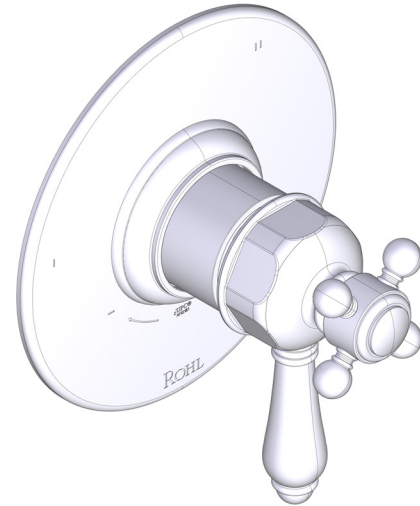

SPECIFICATIONS

DESCRIPTION

- Combines both thermostatic and pressure balance technologies
- "Set it and forget it" temperature control
- Temperature and volume control with diverter
- 3 dedicated functions and 2 shared functions
- Rough-in valve sold separately:
 - Order R45 therm & pressure balance rough-in valve
 - 3/4" R45 extension kit available, order EXT45KIT34
 - 1-1/4" R45 extension kit available, order EXT45KIT114

Canadian Customers

ONTARIO
houseofrohl.ca/support
1-800-287-5354

SPÉCIFICATIONS

DESCRIPTION

- Combine à la fois les technologies thermostatique et d'équilibrage de la pression
- Contrôle de la température du type préréglage absolu
- Contrôle de la température et du débit avec inverseur
- 3 fonctions distinctes et 2 fonctions partagées
- Soupape de plomberie brute vendue séparément :
 - Commander une soupape de plomberie brute thermostatique à équilibrage de pression n° R45
 - Trousse de rallonge de la soupape n° R45 de ¾ po disponible, commander la trousse n° EXT45KIT34
 - Trousse de rallonge de la soupape n° R45 de 1 1/4 po disponible, commander la trousse n° EXT45KIT114

Garniture de soupape thermostatique à équilibrage de pression de ½ po, à 5 fonctions (partagées)

MODÈLE DE BASE : TTD45W1LM

For warranty or additional information, contact:

US Customers

U.S.A.
houseofrohl.com/support
 1-800-777-9762

ESPECIFICACIONES

DESCRIPCIÓN

- Combina tecnologías termostáticas y de equilibrio de presión.
- Control de temperatura de configuración única
- Control de temperatura y volumen con desviador
- 3 funciones exclusivas y 2 funciones compartidas
- La válvula empotrada se vende por separado:
 - Pida la válvula empotrada de equilibrio térmico y de presión R45
 - Kit de extensión R45 de 3/4" disponible, pida el kit EXT45KIT34
 - Kit de extensión R45 de 1-1/4" disponible, pida el kit EXT45KIT114