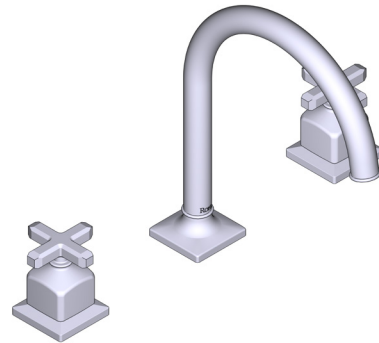

SPECIFICATIONS

DESCRIPTION

- C-spout design with Cross handles
- 2 x 1" mounting holes for the side valves
- 1 x 1 9/32" hole for the spout
- Complements: Apothecary™ Collection

FLOW

- 1.2 GPM at 60 PSI (CEC compliant)

ONTARIO
houseofrohl.ca/support
 1-800-287-5354

SPÉCIFICATIONS

DESCRIPTION

- Modèle avec bec en C et poignées cruciformes
- Trous d'installation de 2 po x 1 po pour les soupapes latérales
- Trou de 1 po x 1 9/32 po pour le bec
- Complète la collection Apothecary^{MC}

Robinet de lavabo à poignées éloignées et bec en C Apothecary^{MC}

MODÈLES : AP08D3

Pour la garantie ou des informations supplémentaires, contactez:

U.S.A.
houseofrohl.com/support
 1-800-777-9762

QUÉBEC / MARITIMES / OUEST CANADIEN
houseofrohl.ca/support
 1-866-473-8442

ONTARIO
houseofrohl.ca/support
 1-800-287-5354

ESPECIFICACIONES

DESCRIPCIÓN

- Diseño de pico en C con manijas en cruz
- 2 orificios de montaje de 1" para las válvulas laterales
- 1 orificio de 1 9/32" para el pico
- Complementos: Colección Apothecary™