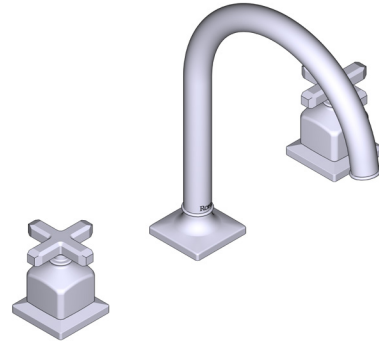

SPECIFICATIONS

DESCRIPTION

- C-spout design with Cross handles
- 2 x 1" mounting holes for the side valves
- 1 x 1 9/32" hole for the spout
- Complements: Apothecary™ Collection

FLOW

- 1.2 GPM at 60 PSI (CEC compliant)

Apotheary™ Widespread Lavatory Faucet With C-Spout

MODELS: AP08D3

For warranty or additional information, contact:

U.S.A.
houseofrohl.com/support
 1-800-777-9762

QUEBEC / MARITIMES / WESTERN CANADA
houseofrohl.ca/support
 1-866-473-8442

ONTARIO
houseofrohl.ca/support
 1-800-287-5354

SPÉCIFICATIONS

DESCRIPTION

- Modèle avec bec en C et poignées cruciformes
- Trous d'installation de 2 po x 1 po pour les soupapes latérales
- Trou de 1 po x 1 9/32 po pour le bec
- Complète la collection Apothecary^{MC}

ONTARIO
houseofrohl.ca/support
 1-800-287-5354

ESPECIFICACIONES

DESCRIPCIÓN

- Diseño de pico en C con manijas en cruz
- 2 orificios de montaje de 1" para las válvulas laterales
- 1 orificio de 1 9/32" para el pico
- Complementos: Colección Apothecary™