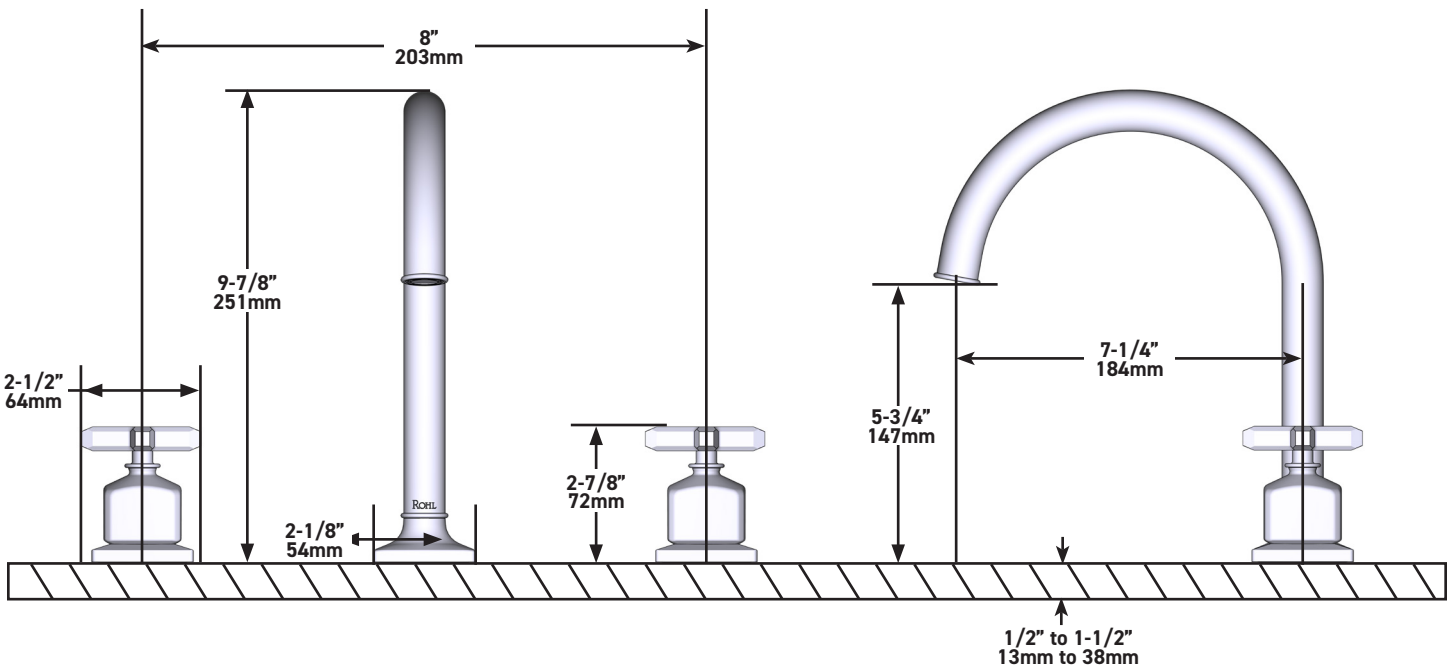

For warranty or additional information, contact:

U.S.A.
houseofrohl.com/support
1-800-777-9762

QUEBEC / MARITIMES / WESTERN CANADA
houseofrohl.ca/support
1-866-473-8442

ONTARIO
houseofrohl.ca/support
1-800-287-5354