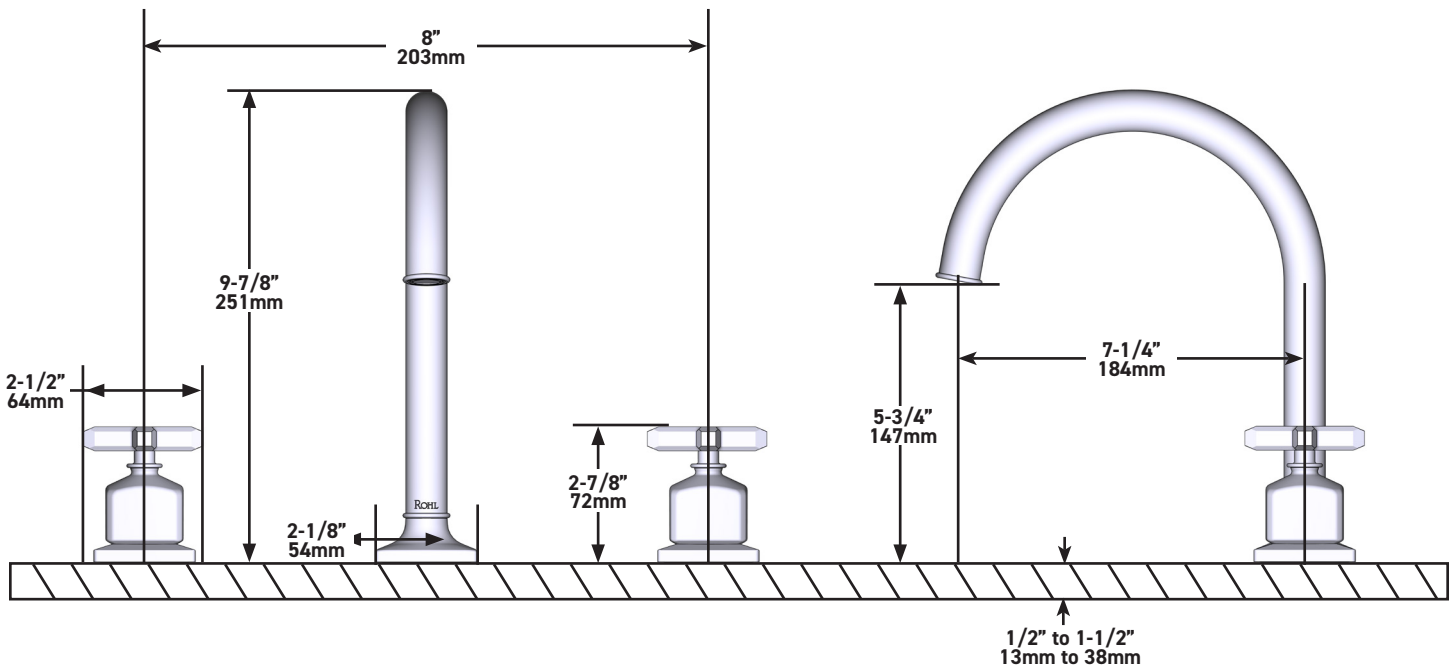

Pour la garantie ou des informations supplémentaires, contactez:

U.S.A.
houseofrohl.com/support
1-800-777-9762

QUÉBEC / MARITIMES / OUEST CANADIEN
houseofrohl.ca/support
1-866-473-8442

ONTARIO
houseofrohl.ca/support
1-800-287-5354